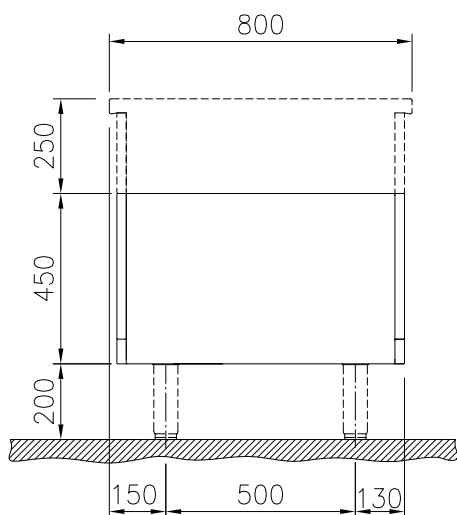

Konstrukce

- IPX 5 - ochrana proti průniku vody
- Hygienické provedení podestavby (standard H2) s velkými oblými rohy.
- 2mm silná horní deska z nerezové oceli AISI304 - 1.4301
- Vnější povrch konstruován s minimálními záhyby a skrytými prostory pro snadné čištění a vysokou hygienu.
- Samonosný vnitřní rám z ušlechtilé nerezové oceli pro robustní a pevnou konstrukci.
- Vnitřní rozměr podestavby je GN kompatibilní. Vodicí lišty na GN 1/1 (viz. příslušenství)

SCHVÁLENO: _____

Zepředu

Boční

Shora

Hlavní informace

Vnější rozměry, Šířka	
588133 (MA1BCAH000)	800 mm
Vnější rozměry, Hloubka	800 mm
Vnější rozměry, Výška	450 mm
Rozměr volné podestavby (šířka)	580 mm
Rozměr volné podestavby (výška)	330 mm
Rozměr volné podestavby (hloubka)	740 mm
Netto váha:	ISO 9001; ISO 14001 kg