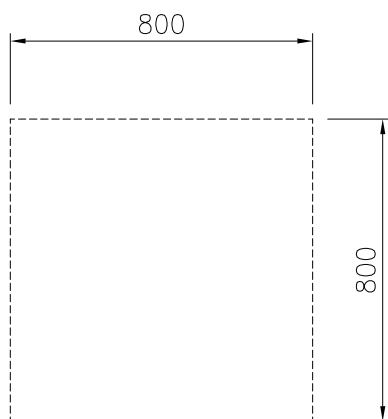

SCHVÁLENO: _____

Zepředu

Boční

Shora

Hlavní informace

Vnější rozměry, Šířka	
588133 (MA1BCAH000)	800 mm
Vnější rozměry, Hloubka	800 mm
Vnější rozměry, Výška	450 mm
Rozměr volné podestavby (šířka)	580 mm
Rozměr volné podestavby (výška)	330 mm
Rozměr volné podestavby (hloubka)	740 mm
Netto váha:	ISO 9001; ISO 14001 kg