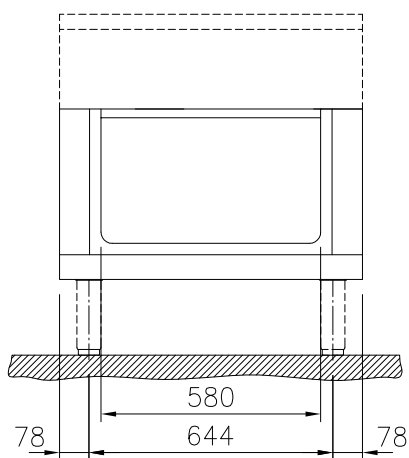

Zkrácená specifikace

Položka č. _____

800 mm široká otevřená podestavba pro uložení hrnců, pánví, apod., s hygienickým designem a oblými hranami. Konstrukce podle DIN 18860_2 se 70 mm zapuštěným soklem. Vnitřní nosný rám pro vysokou odolnost z nerezové oceli. Konstrukce s hladkým povrchem, snadno se čistí. Úložný prostor v základně vhodný pro nádoby GN 1/1.

Certifikace voděodolnosti IPX5.

Konfigurace: Samostatně stojící podestavba, hygienická třída H2. Pro instalaci na sokl/nohy o výšce 200mm.

Hlavní funkce a vlastnosti

- Snadný servisní přístup k hlavním komponentům je řešen skrze přední panel.
- Pro umístění pod modulární horní spotřebiče pro uložení hrnců, pánví, plechů atd.

Konstrukce

- IPX 5 - ochrana proti průniku vody
- Hygienické provedení podestavby (standard H2) s velkými oblými rohy.
- 2mm silná horní deska z nerezové oceli AISI304 - 1.4301
- Vnější povrch konstruován s minimálními záhyby a skrytými prostory pro snadné čištění a vysokou hygienu.
- Samonosný vnitřní rám z ušlechtilé nerezové oceli pro robustní a pevnou konstrukci.
- Vnitřní rozměr podestavby je GN kompatibilní. Vodicí lišty na GN 1/1 (viz. příslušenství)

SCHVÁLENO: _____

Zepředu

Boční

Shora

Hlavní informace

Vnější rozměry, Šířka	
588133 (MA1BCAH000)	800 mm
Vnější rozměry, Hloubka	800 mm
Vnější rozměry, Výška	450 mm
Rozměr volné podestavby (šířka)	580 mm
Rozměr volné podestavby (výška)	330 mm
Rozměr volné podestavby (hloubka)	740 mm
Netto váha:	ISO 9001; ISO 14001 kg